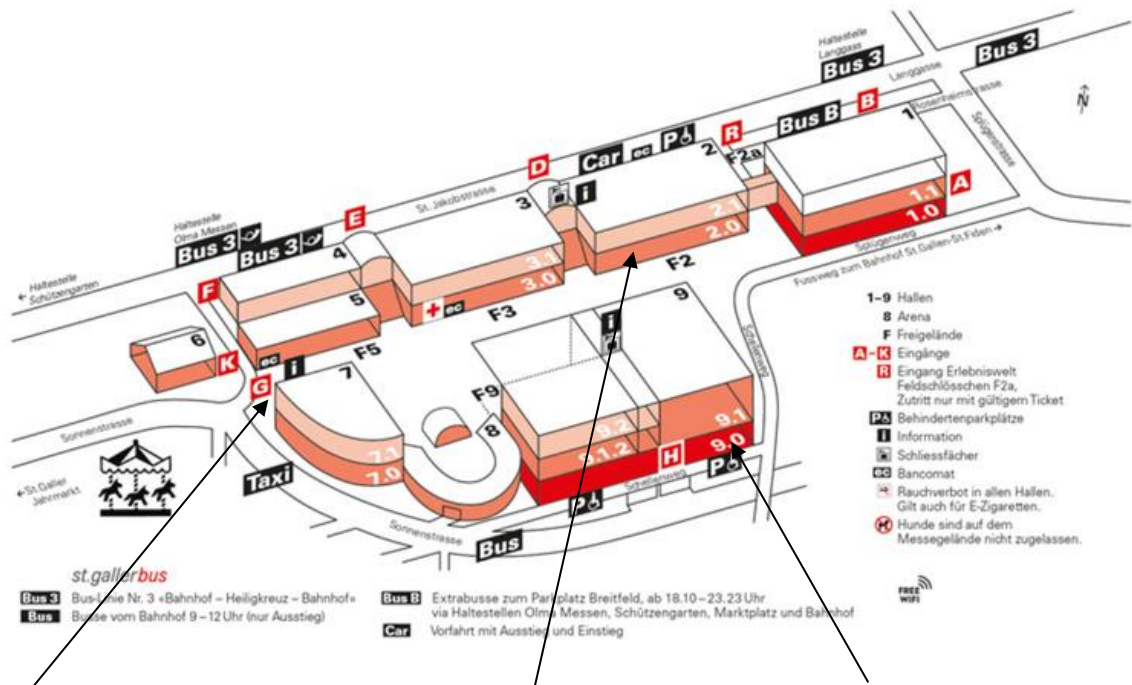

Eine Tageskarte liegt für Sie am Infostand «G» am Haupteingang ab 09.00 Uhr bereit, aber nur, wenn Sie sich rechtzeitig bei uns angemeldet haben. Der Unkostenbeitrag von CHF 30.00 wird gegen Quittung vor Ort eingezogen.

Wir freuen uns, Sie am OLMA Spezial zu begrüßen.

Freundliche Grüsse

Ulrike Brunnschweiler

Ulrike Brunnschweiler
Präsidentin

(während OLMA Spezial: Tel. 079 359 68 67)

Infostand G
rechts neben Haupteingang

Leomat-Stand
Stand 2.0.25

Begrüßung
Sonderschau

LEOMAT
automatisch gut gepflegt